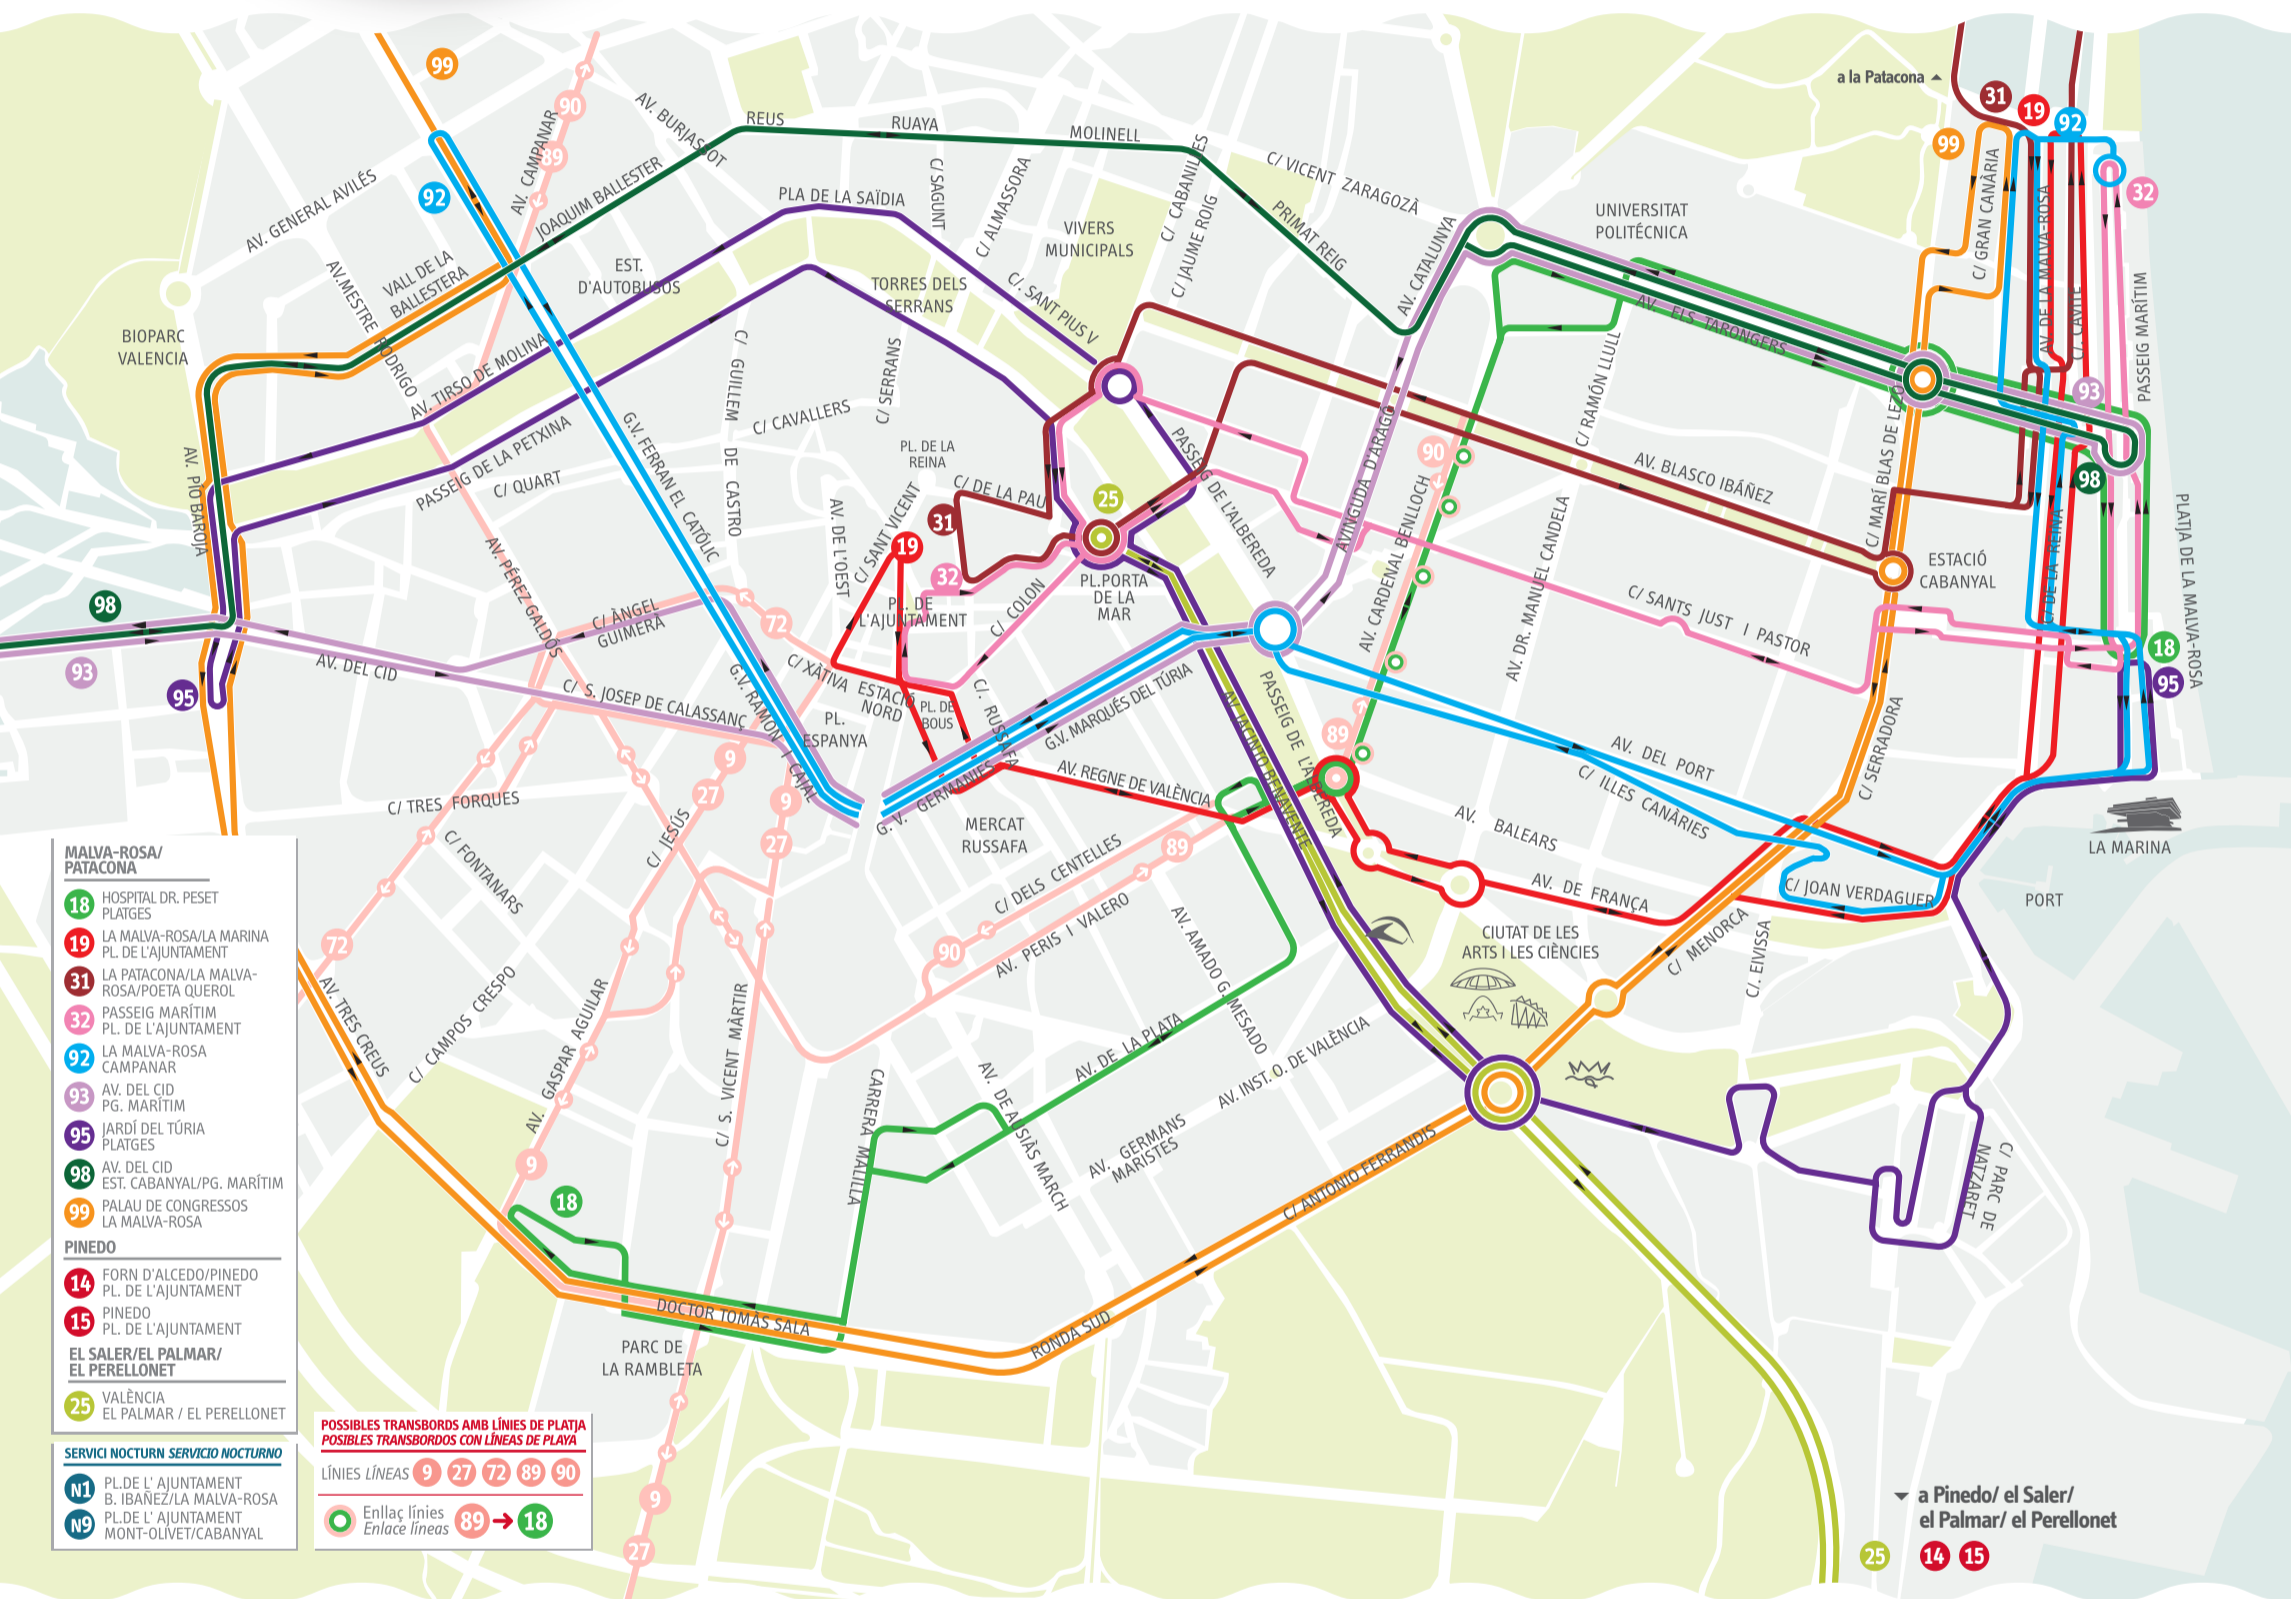

MILLORES
EN LES LÍNIES

18 95

NOU SERVICI A LES PLATGES

INFORMA-TE'N
EN LA WEB I L'APP
EMTVALENCIA.ES

NOU RECORREGUT
NUEVO RECORRIDO

18 95

FINS A LA PLATJA DES DEL 3 DE JULIOL
HASTA LA PLAYA DESDE EL 3 DE JULIO

EL SERVICI ESPECIAL * A LES PLATGES FINALITZA EL 2 DE SETEMBRE
EL SERVICIO ESPECIAL * A LAS PLAYAS FINALIZA EL 2 DE SEPTIEMBRE

18 25 92 95 98

RECORDA QUE AMB L'APP EMTVALENCIA
POTS CONSULTAR LA INFORMACIÓ AL MOMENT