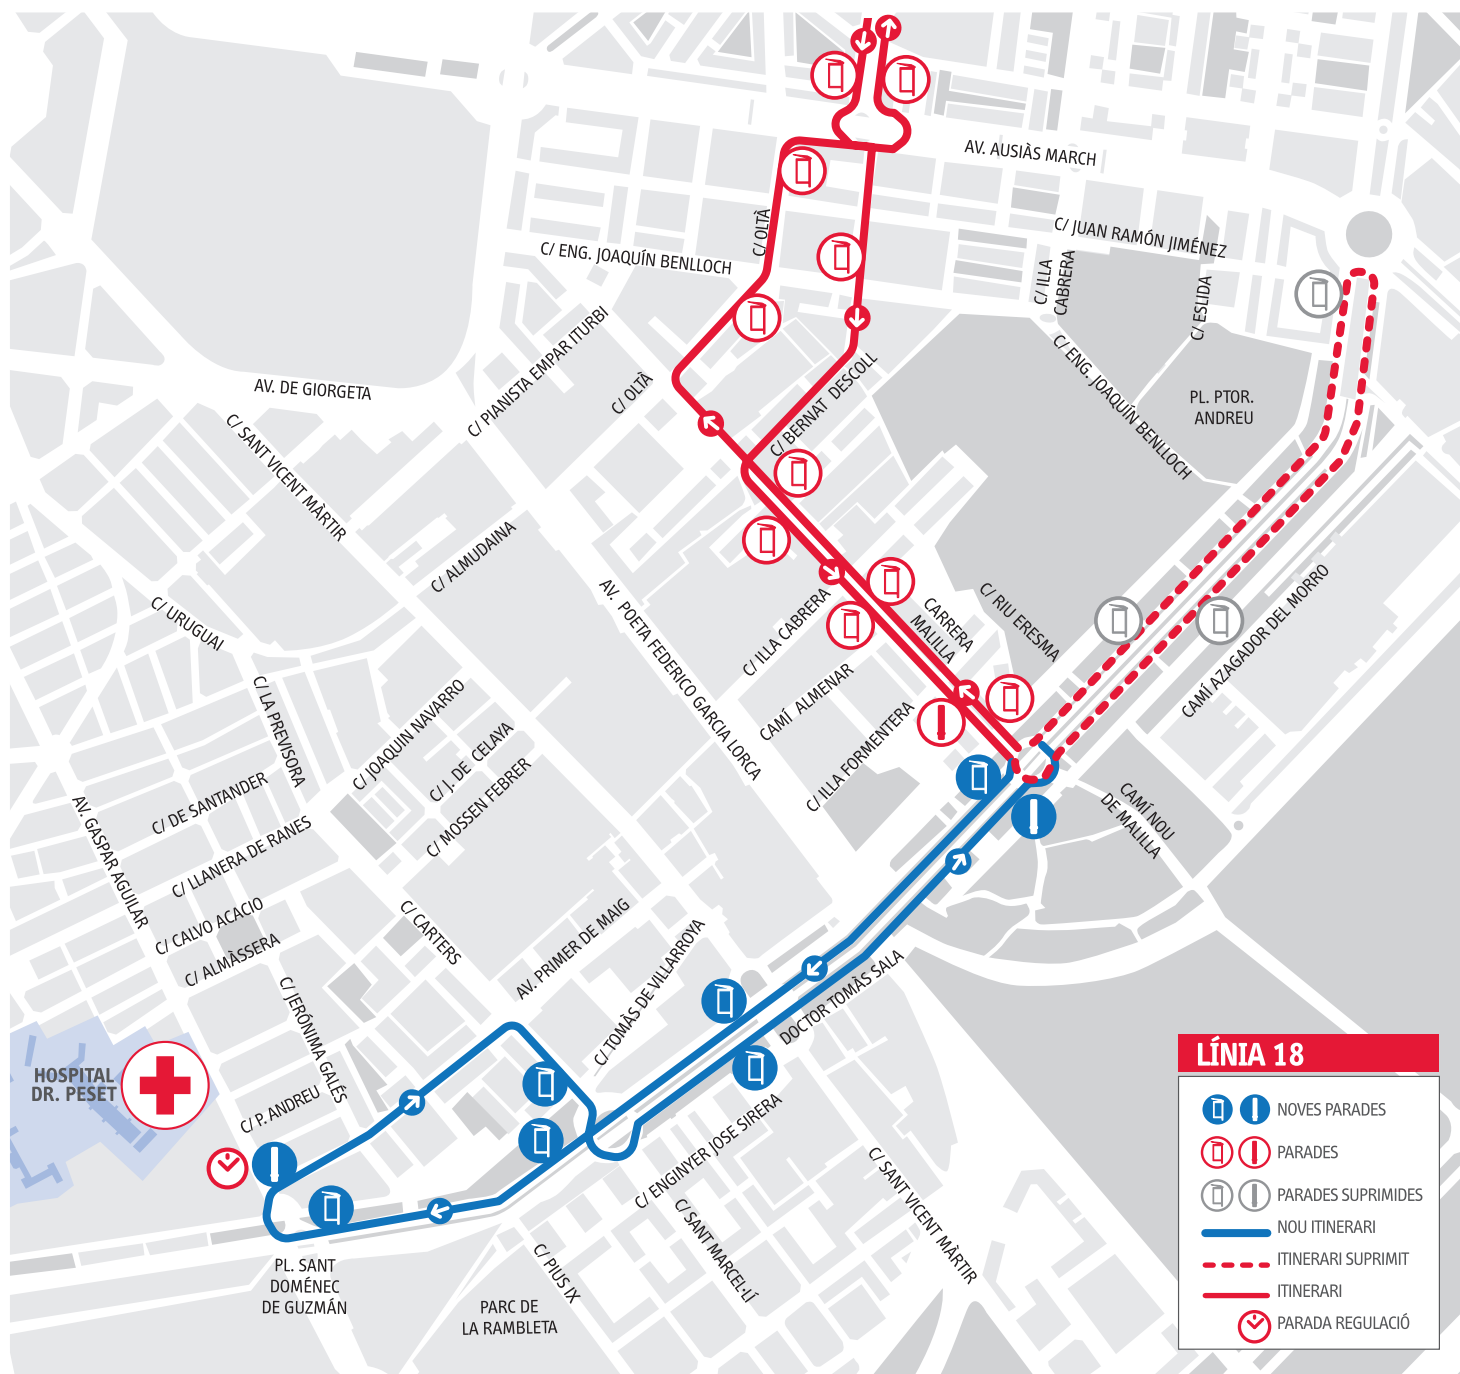

# LÍNIA 18

*t'acosta a l'Hospital Dr. Peset*

Un bus cada  
12-16 min.

Per anar al Hospital la Fe

18 (Malilla) → 8

**LÍNIA 18**

- NOVES PARADES
- PARADES
- PARADES SUPRIMIDES
- NOU ITINERARI
- ITINERARI SUPRIMIT
- ITINERARI
- PARADA REGULACIÓ

## NOU ITINERARI LÍNIA 18

Carters (par) - Primer de Maig	Primer de Maig - Gaspar Aguilar  
Dr. Tomàs Sala (par) - Sant Vicent Màrtir	Dr. Tomàs Sala - Jerònima Galés
Bulevard Sud (par) - Malilla	Dr. Tomàs Sala - Carters
Malilla (impar) - Illa Formentera	Dr. Tomàs Sala (impar) - Sant Vicent M.
Malilla (impar) - Illa Cabrera	Bulevard Sud (impar) - Malilla
Malilla (impar) - Bernat Descoll	Malilla (par) - Illa Formentera
Oltà - Joaquín Benlloch	Malilla (par) - Illa Cabrera
Oltà - Ausiàs March	Malilla (par) - Bernat Descoll
la Plata - Fonteta Sant Lluís	Bernat Descoll - Joaquín Benlloch
la Plata - Actriu Pepita Serrador	la Plata - Ausiàs March
la Plata - Poeta Miguel Hernández	la Plata - Alberola
la Plata - Músic Òscar Esplá	la Plata - Sapadors
Escultor J. Capuz (impar) - la Plata	la Plata - Amado Granell Mesado
Escultor J. Capuz (impar) - Pere Aleixandre	Escultor J. Capuz (par) - la Plata
Escultor J. Capuz (impar) - Lluís Oliag	Escultor J. Capuz (par) - P. Aleixandre
Eduard Boscà - Balears	Escultor J. Capuz (par) - Lluís Oliag
Cardenal Benlloch (par) - Port	Eduard Boscà - Passeig de l'Albereda
Cardenal Benlloch - Pobra Farnals	Cardenal Benlloch (impar) - Port
Cardenal Benlloch - Santos Justo y Pastor	Cardenal Benlloch - Dr. Ferran
Cardenal Benlloch - Dr. Vicente Pallarés	Cardenal Benlloch - Ernest Ferrer
Clariano - Albalat dels Tarongers	Cardenal Benlloch - Ciutat de Mula
Tarongers - Davant A.Pta.Prin.Universitats	Clariano - Palància
Tarongers - Facultat de Magisteri	Albalat dels Tarongers - Vinalopó
	Tarongers - Facultat de Magisteri