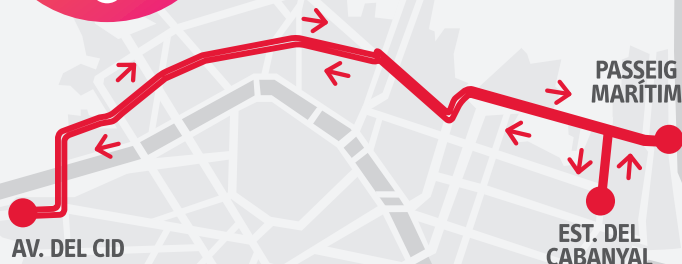

ITINERARI I PARADES
CAP DE SETMANA I ESTIU
☺ PARADA REGULACIÓ

HORARIS LÍNIA 98

Laborables	Eixides		Franja Horària	Freqüència
	Primera	Última		
CID	06:30	22:15	06:45-07:07	11 min.
			07:07-13:37	7-9 min.
			13:37-22:02	10-13 min.
EST. CABANYAL PG. MARÍTIM	06:55/07:07	22:15	07:17-13:53	7-9 min.
			13:53-22:02	10-13 min.

AV. DEL CID- EST. DEL CABANYAL

*t'acosta
a la platja i a l'estació del Cabanyal*

canviem per a millorar

anticipat

CONSULTA
LA TEUA
NOVA RUTA en
emtvalencia.es

AV. DEL CID

EST. DEL CABANYAL

emtvalencia.es