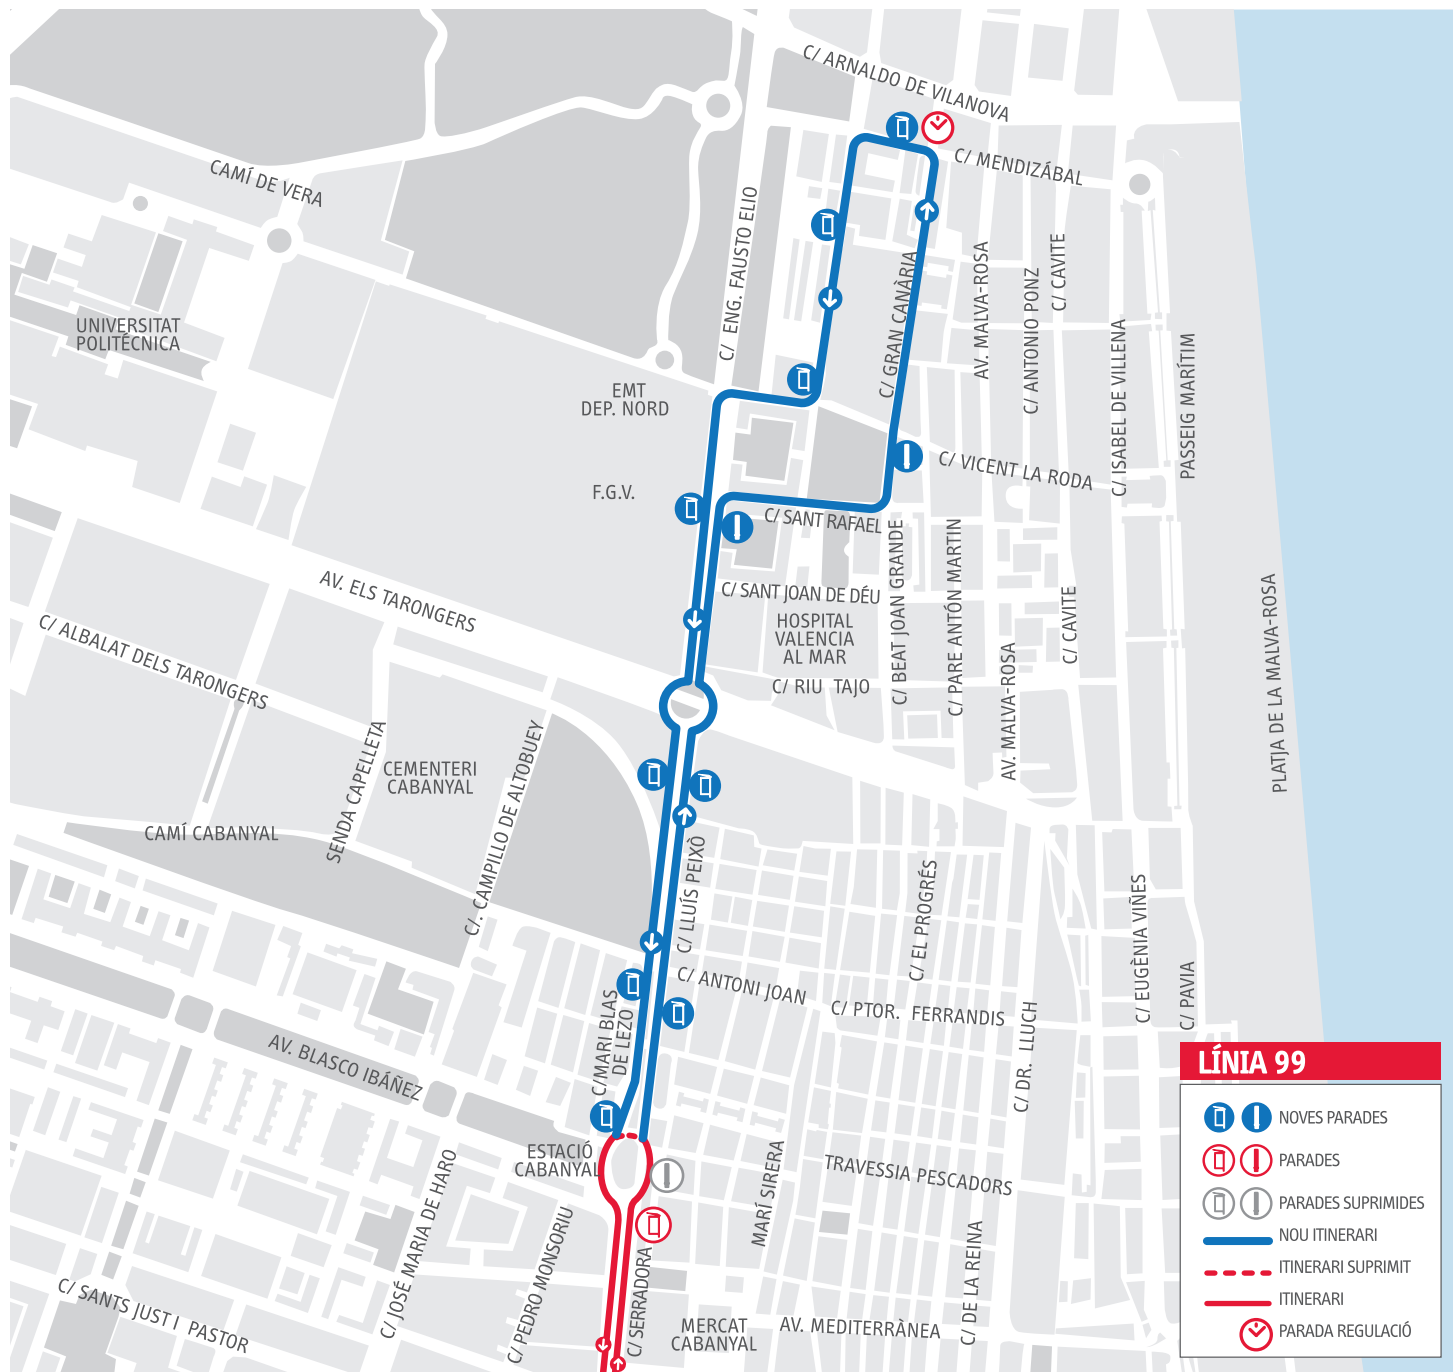

LÍNIA 99 *la teua ciutat més prop*

Un bus cada
8-11 min.

Noves connexions des del
barri de la **Malva-rosa**

NOU ITINERARI LÍNIA 99

<p>  Mendizábal - Gran Canària Doctor Álvaro López - Illa de Hierro Doctor Álvaro López - Vicent La Roda Fausto Elio (impar) - Universitat Politècnica Lluís Peixó - Tarongers Marí Blas de Lezo - Camí Cabanyal Marí Blas de Lezo(impar) - Estació Cabanyal Serradora - Ambulatori Serradora - Sants Just i Pastor Serradora - Jeroni de Montsoriu Serradora - Peanya Eivissa (par) - Illes Canàries Menorca - França Menorca (par) - Centre Comercial Actor Antonio Ferrandis (par) - Centre Comercial Actor Antonio Ferrandis (par) - Amado Granell M. Actor Antonio Ferrandis (par) - EnCorts Actor Antonio Ferrandis (par) - Font de St. Lluís Boulevard Sud (impar) - Juan Ramón Jiménez Boulevard Sud (impar) - Hospital la Fe Boulevard Sud (impar) - Malilla Dr. Tomàs Sala (impar) - Sant Vicent Màrtir Dr. Tomàs Sala - Carters Dr. Tomàs Sala - Jerònima Galés Tres Creus - Gaspar Aguilar Tres Creus - Campos Crespo Tres Creus - Bolívia Tres Creus - Segona República Espanyola Tres Creus - Dr. Pérez Feliu Tres Creus (carril bus) - Llombai Tres Creus (carril bus) - Músic Ayllón Tres Creus - Jurats Nou d'Octubre - Conselleries (I) Pío Baroja - Manuel de Falla Vall de la Ballestera (impar) - Hernández Lázaro Vall de la Ballestera (impar) - MestreRodrigo Vall de la Ballestera - Campanar Pius XII - Campanar Pius XII (par) - Monestir de Poblet Corts Valencianes - Davant Esc. Prof.Sant Josep Corts Valencianes (par) - la Safor Corts Valencianes - Palau de Congressos Camp de Túria - Palau de Congressos </p>	<p> Mendizábal - Gran Canària Beat Juan Grande - Vicent la Roda Fausto Elio (par) - Universitat Politècnica Lluís Peixó - Comte Melito Marí Blas de Lezo - Felip Gauna Marí Blas de Lezo(par) - Estació Cabanyal Serradora - Poliesportiu Serradora - Fco. Cubells Serradora - Port Menorca - Eivissa Menorca - Balears Menorca (impar) - Centre Comercial A. Antonio Ferrandis (impar) - Centre Comercial A. Antonio Ferrandis (impar) - Amado Granell M. Actor Antonio Ferrandis (impar) - En Corts A. Antonio Ferrandis (impar) - Font de St. Lluís Boulevard Sud - Ausiàs March Boulevard Sud (par) - Hospital la Fe Boulevard Sud (par) - Malilla Dr. Tomàs Sala (par) - Sant Vicent Màrtir Dr. Tomàs Sala - Sant Marcel·lí Dr. Tomàs Sala - Gaspar Aguilar Tres Creus (par) - Campos Crespo Tres Creus - Marià de Càvia Tres Creus - Arxiduc Carles Tres Creus - dels Hostalers Tres Creus - Tres Forques Tres Creus (carril bus) - Rei Saud Tres Creus (carril bus) - Pare Esteban Pernet Tres Creus - Hospital Nou d'Octubre - Av. del Cid Nou d'Octubre (par) - Democràcia Pío Baroja - Parc de capçalera Vall de la Ballestera - Pío Baroja Vall de la Ballestera - Luis Buñuel Vall de la Ballestera (par) - Mestre Rodrigo Vall de la Ballestera - Pius XII Pius XII - Melchor Hoyos Perez Pius XII (impar) - Monestir de Poblet Corts Valencianes - Esc. Prof. de Sant Josep Corts Valencianes (impar) - la Safor Corts Valencianes - l'Alt Maestrat Camp de Túria - Palau de Congressos  </p>
---	--